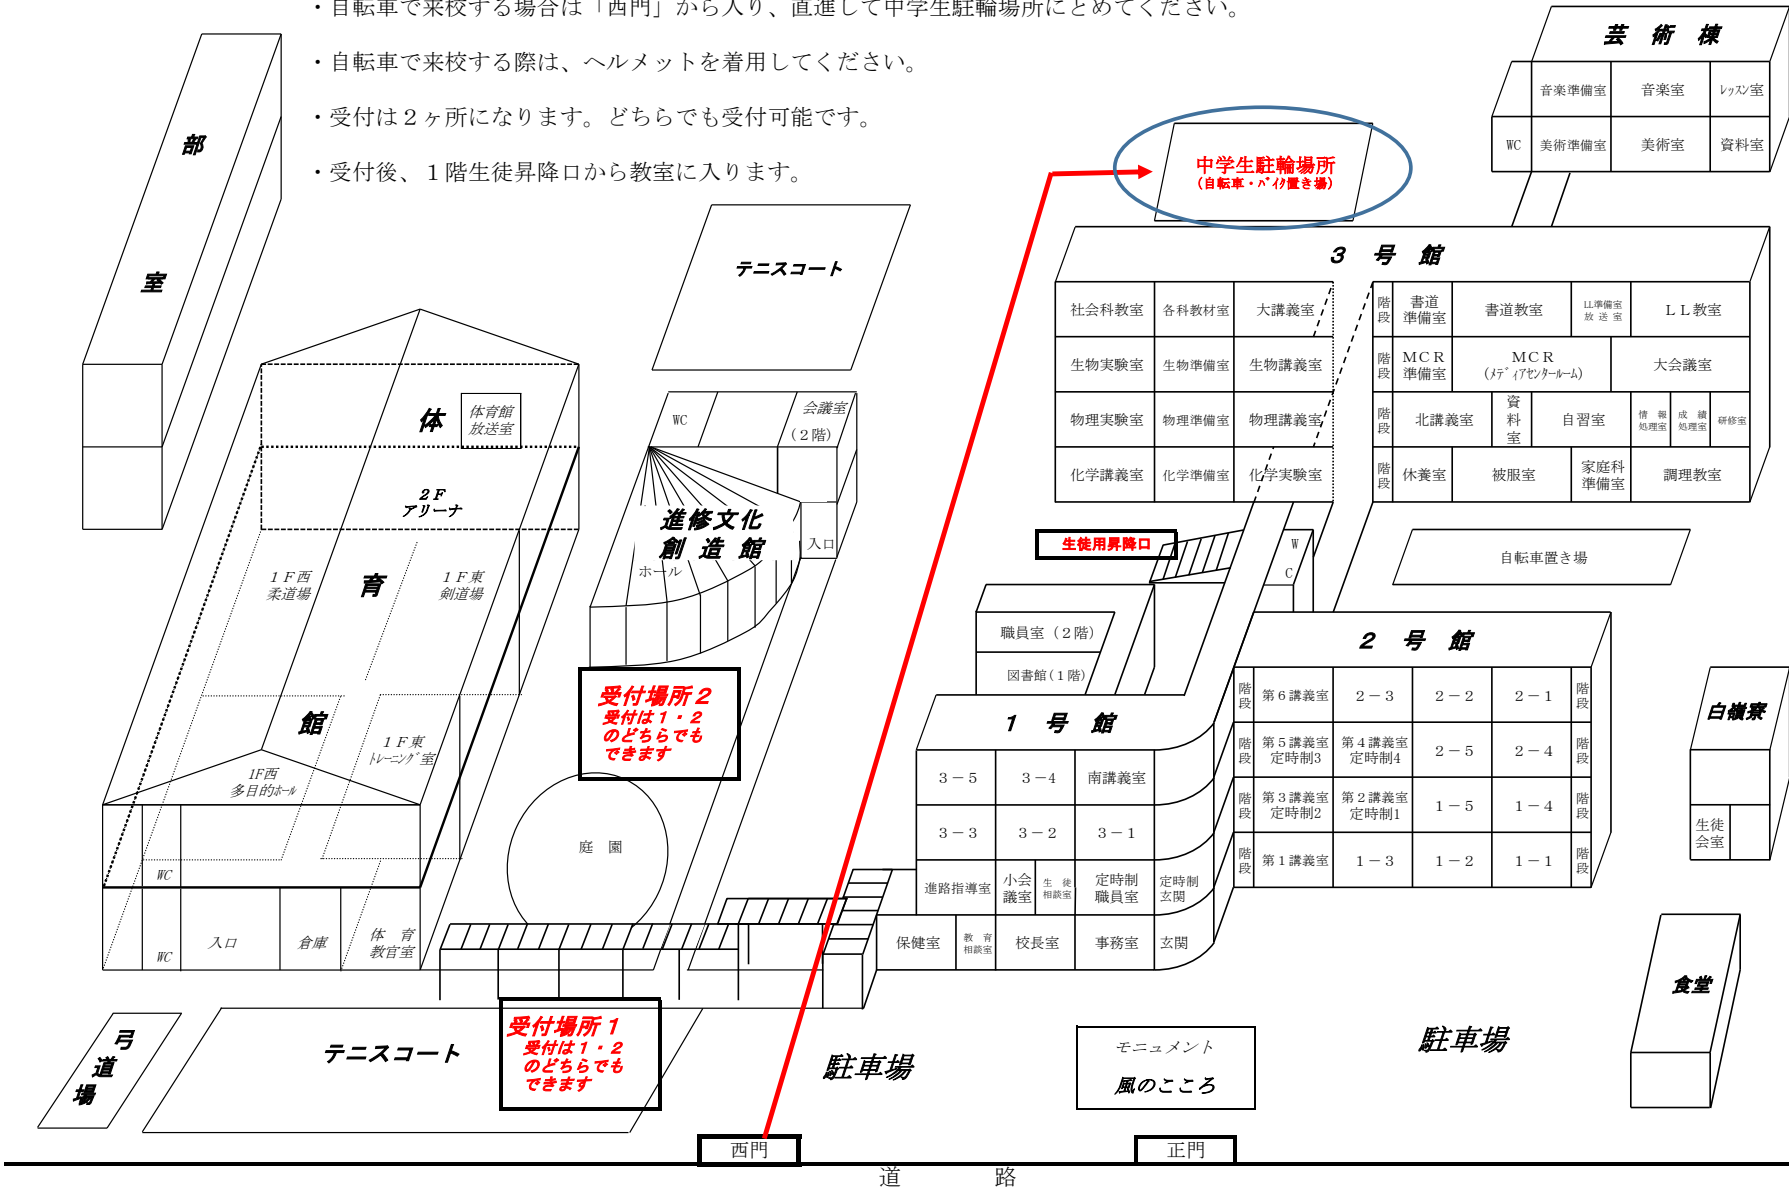

# 中学生の皆さんへ 巨摩高校オープンスクール来校の際の案内

- ・自転車で来校する場合は「西門」から入り、直進して中学生駐輪場所にとめてください。
- ・自転車で来校する際は、ヘルメットを着用してください。
- ・受付は2ヶ所になります。どちらでも受付可能です。
- ・受付後、1階生徒昇降口から教室に入ります。

講座名	≪当日はスムーズに会場に入れるよう、受講する講座名を記入しておきましょう。受講講座は申込後に中学校へ通知します。 例) 国語Aなど
-----	--