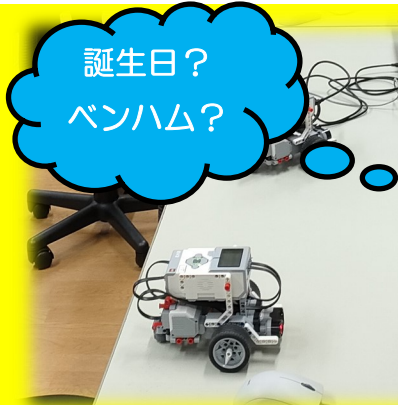

災害？
プログラミング？

アダプテッドスポーツ
『ボッチャ』

山梨県立巨摩高等学校

わくわくアカデミー-KOMA

令和6年1月27日(土) 9:20~12:30

場所：巨摩高校 3号館

お問い合わせ：055-282-1163

対象学年：小学1年生~中学3年生

けんしゅうきょうようがかり

巨摩高校・研修教養係

お申し込みはこちら→

誕生日？
ベンハム？

English

トリビア (豆知識) の
エジソン

言葉の雑学王(ざつがくおう)に
オレはなる！