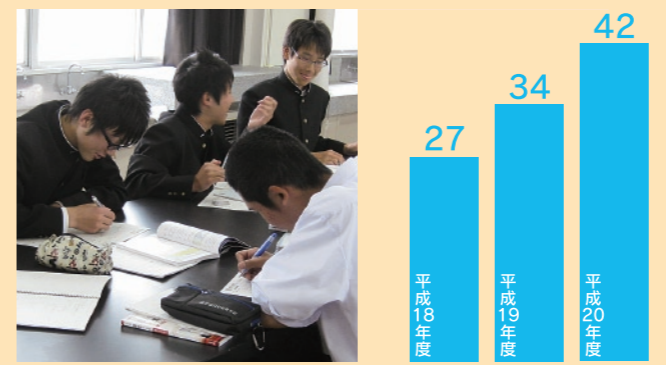

国公立大学合格者42名 4年制私立大学合格者187名

北海道大学 東北大学 慶應義塾大学 合格

平成20年度
更なる
飛躍!!

特集02

平成20年度(平成21年3月卒業) 進路合格状況(単位:人)

国立大	公立大	私立大	公立短大	私立短大	専門学校	就職
23	19	187	2	26	34	12

1. **国公立大学 42名**
   山梨大学/14
   山梨県立大学/9
   都留文科大学/6
2. **私立大学 187名**
   山梨学院大学/32
   山梨英和大学/7
   健康科学大学/7
3. **北海道大学/1**
   東北大学/1
   首都大学東京/1
   信州大学/3
   静岡大学/3
   富山大学/1
   岡山県立大学/1
   宮崎公立大学/1
   前橋工科大学/1
4. **慶應義塾大学/1**
   東京理科大学/2
   青山学院大学/1
   法政大学/2
   東洋大学/8
   専修大学/8
   駒澤大学/2
   日本大学/8
   東京電機大学/5
   東海大学/1
5. **獨協大学/1**
   玉川大学/2
   大東文化大学/7
   東京経済大学/1
   神奈川大学/9
   文教大学/1
   芝浦工業大学/1
   帝京大学/2
   日本女子大学/3
   実践女子大学/3
   大妻女子大学/2 他
6. **短期大学 28名**
   大月短期大学/2
   山梨学院短期大学/16 他

平成20年度進路状況を振り返って
一時間一時間の
授業を大切に

平成20年度の進路状況は、国公立大合格者が42名、4年制私立立大学合格者が187名と、好成績を収めた昨年を更に上回るよい結果となりました。しかも、その多くは部活動との両立を果たしてのものでした。一時間一時間の授業を大切に、そこを起点に自習の習慣を身につけ、自分の力となる勉強が出来るか、そこがポイントとなります。自らの勉強法を振り返り、それぞれの目標に向かって頑張っていきたいと思います。(進路室より)

国公立大学合格者(単位:人)

が・ん・ば・る
センセイ先生12

依田弘子先生
生徒指導係・ホッケー部顧問

情熱を持った
指導者が
育ってほしい。

今回のがんばる先生は、依田弘子先生です。先生は巨摩高校に赴任して8年目、ずっとホッケー部の顧問をしています。

部活動の指導で心がけていることは？

練習環境ですね。グラウンドが正規の競技場の4分の1ほどしか確保できないので、練習が限られてしまいます。白根高や学院大のグラウンドを借りるなど練習場確保には苦労しています。今年のチームは充実しているの、全国ベスト4以上を目指したいと思います。そのために、選手の体調、ケガなど健康管理に心がけています。

ホッケーの魅力は何ですか？

私は競技者としてはスキーをしていたので、チームスポーツとしての楽しさをホッケーで知りました。みんなが一つになって頑張る楽しさ、チームとして盛り上がるのも魅力です。

巨摩高に来て8年になりましたが、赴任した頃に比べると真面目でおとなしい生徒が多くなったと思います。反面、子供っぽくなったかな。ホッケー部の顧問をしていて思うのは、部員の中から将来、名選手もですが、情熱を持った指導者が育ってほしいということです。

どうもありがとうございました。